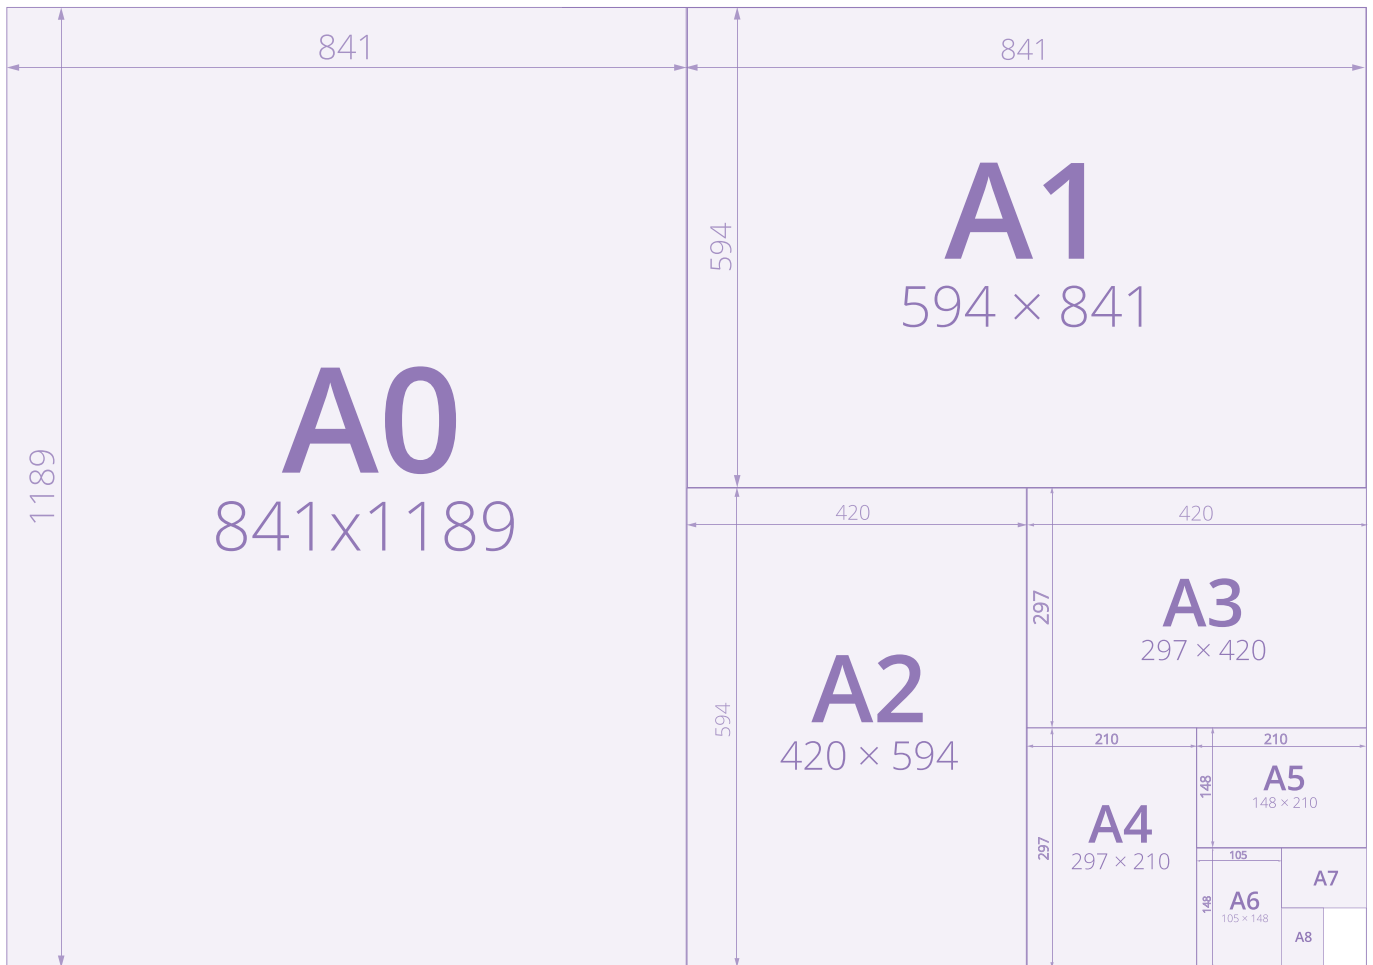

A Series Paper Sizes

A0	841 x 1189 mm
A1	594 x 841 mm
A2	420 x 594 mm
A3	297 x 420 mm
A4	210 x 297 mm
A5	148 x 210 mm
A6	105 x 148 mm
A7	74 x 105 mm
A8	52 x 74 mm
A9	37 x 52 mm
A10	26 x 37 mm