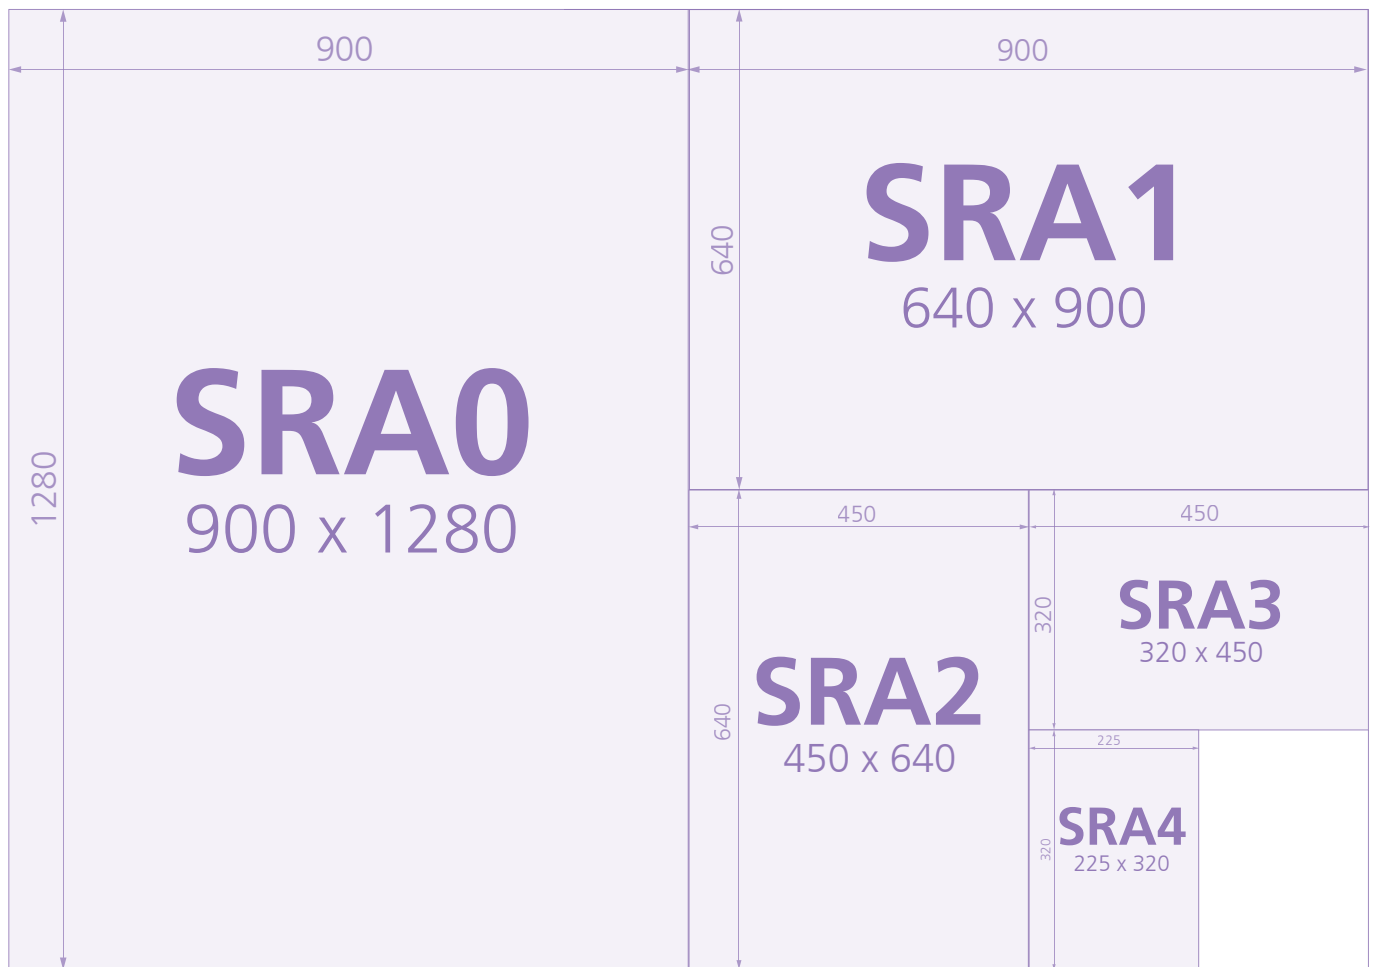

SRA Paper Sizes

SRA0	900 x 1280 mm
SRA1	640 x 900 mm
SRA2	450 x 640 mm
SRA3	320 x 450 mm
SRA4	225 x 320 mm